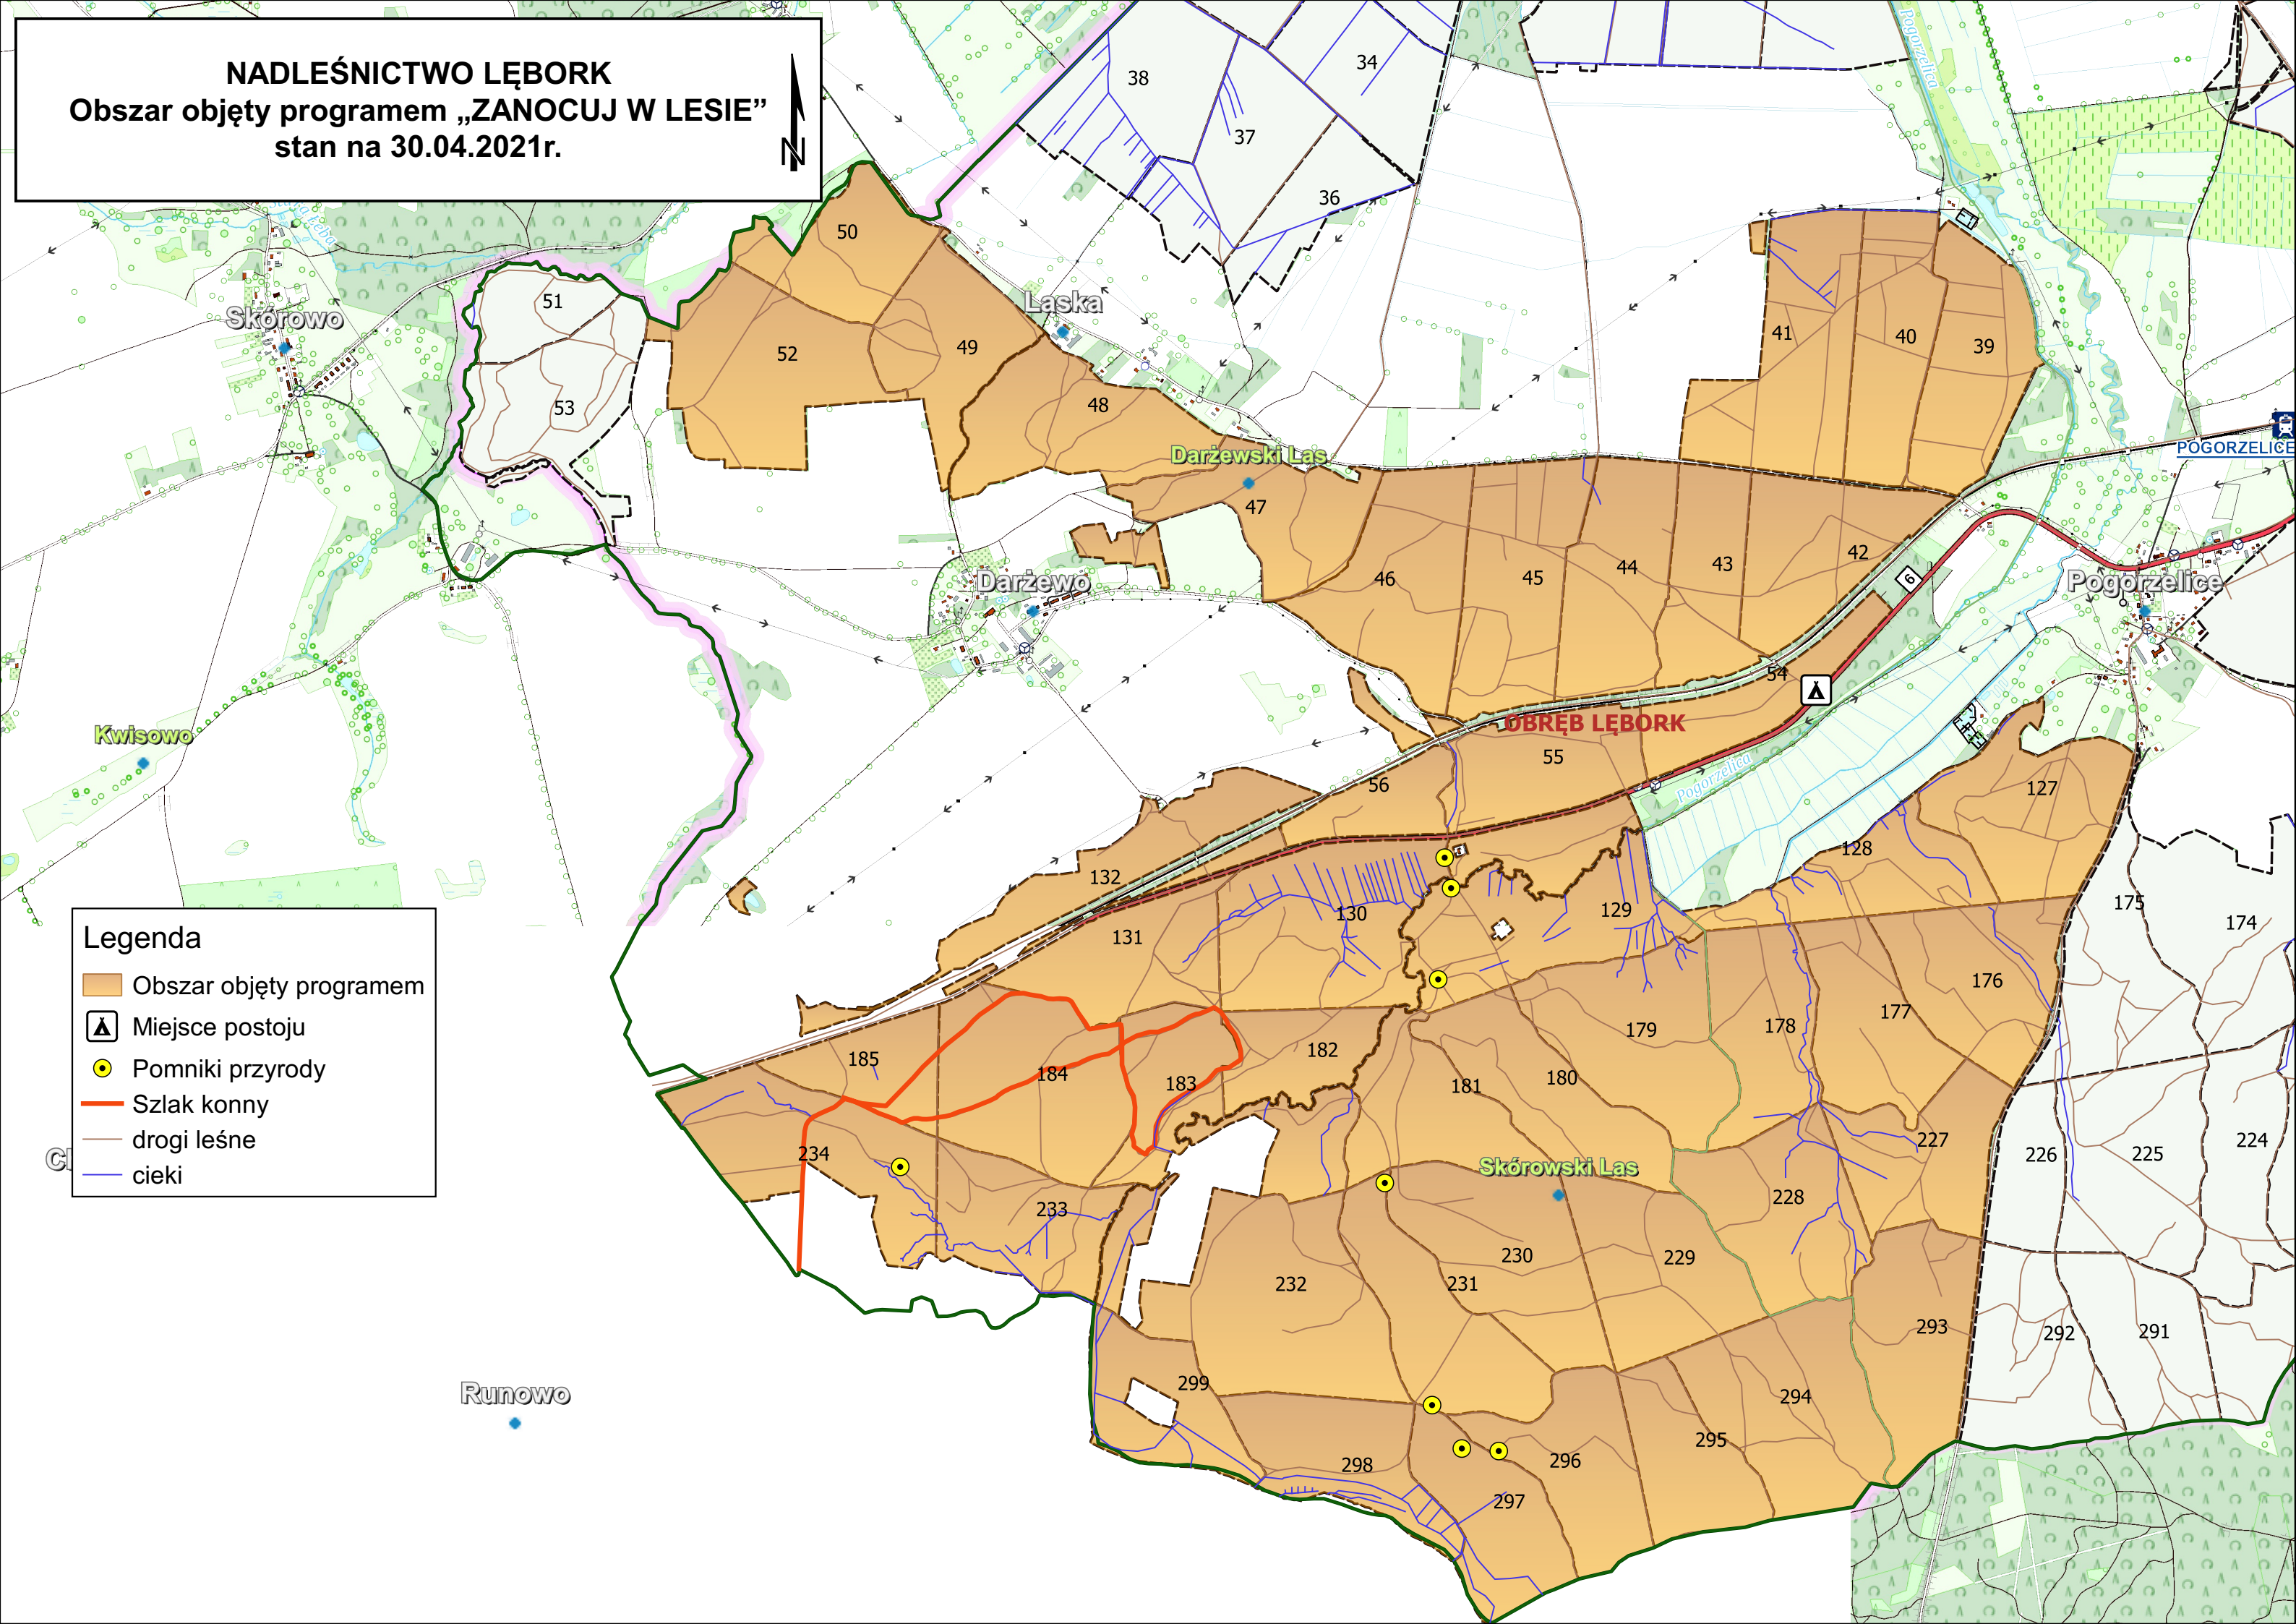

NADLEŚNICTWO LĘBORK
Obszar objęty programem „ZANOCUJ W LESIE”
stan na 30.04.2021r.

Legenda

-  Obszar objęty programem
-  Miejsce postoju
-  Pomniki przyrody
-  Szlak konny
-  drogi leśne
-  cieki