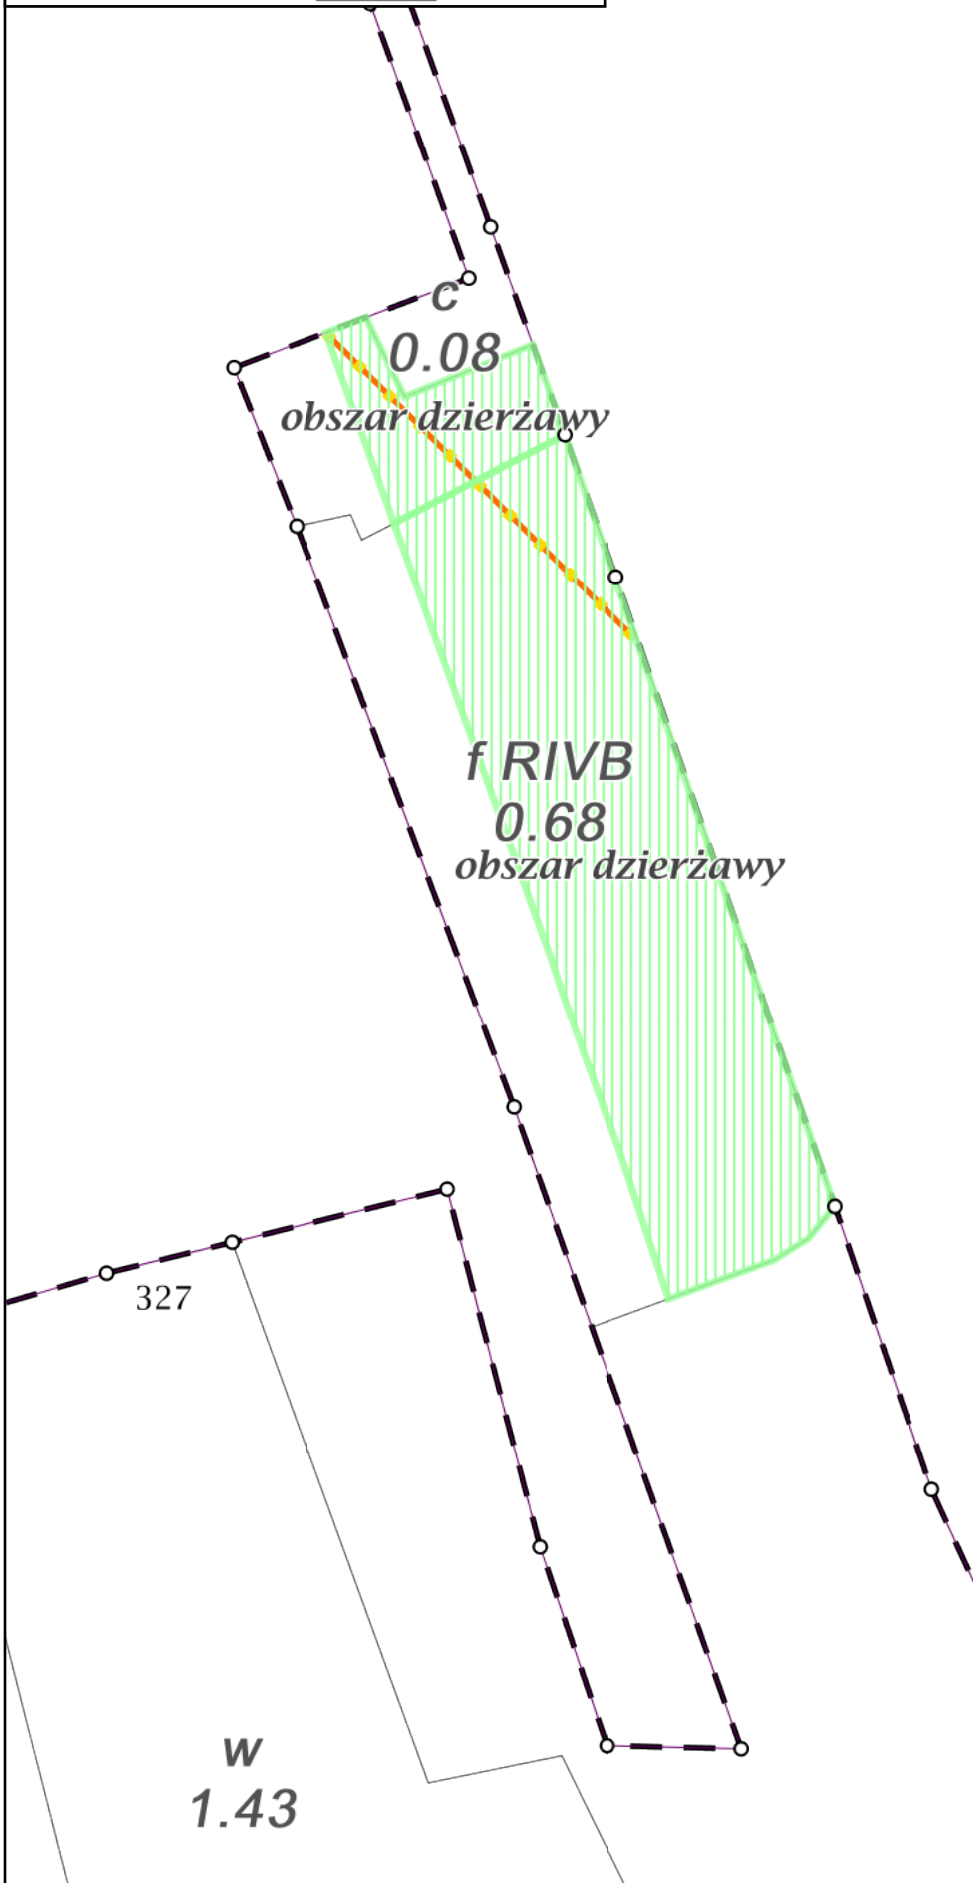

Załącznik nr 1
Nadleśnictwo Lębork
Nowa Wieś
Stan na 08-05-2023

Skala 1:1300
0 10 20 m

Legenda:

Oddziały	Graniczniki
Wydzielenia	Linie energetyczne
Działki ewidencyjne	Inne obiekty infrastruktury
Nadleśnictwa	Inne obiekty
Leśnictwa	