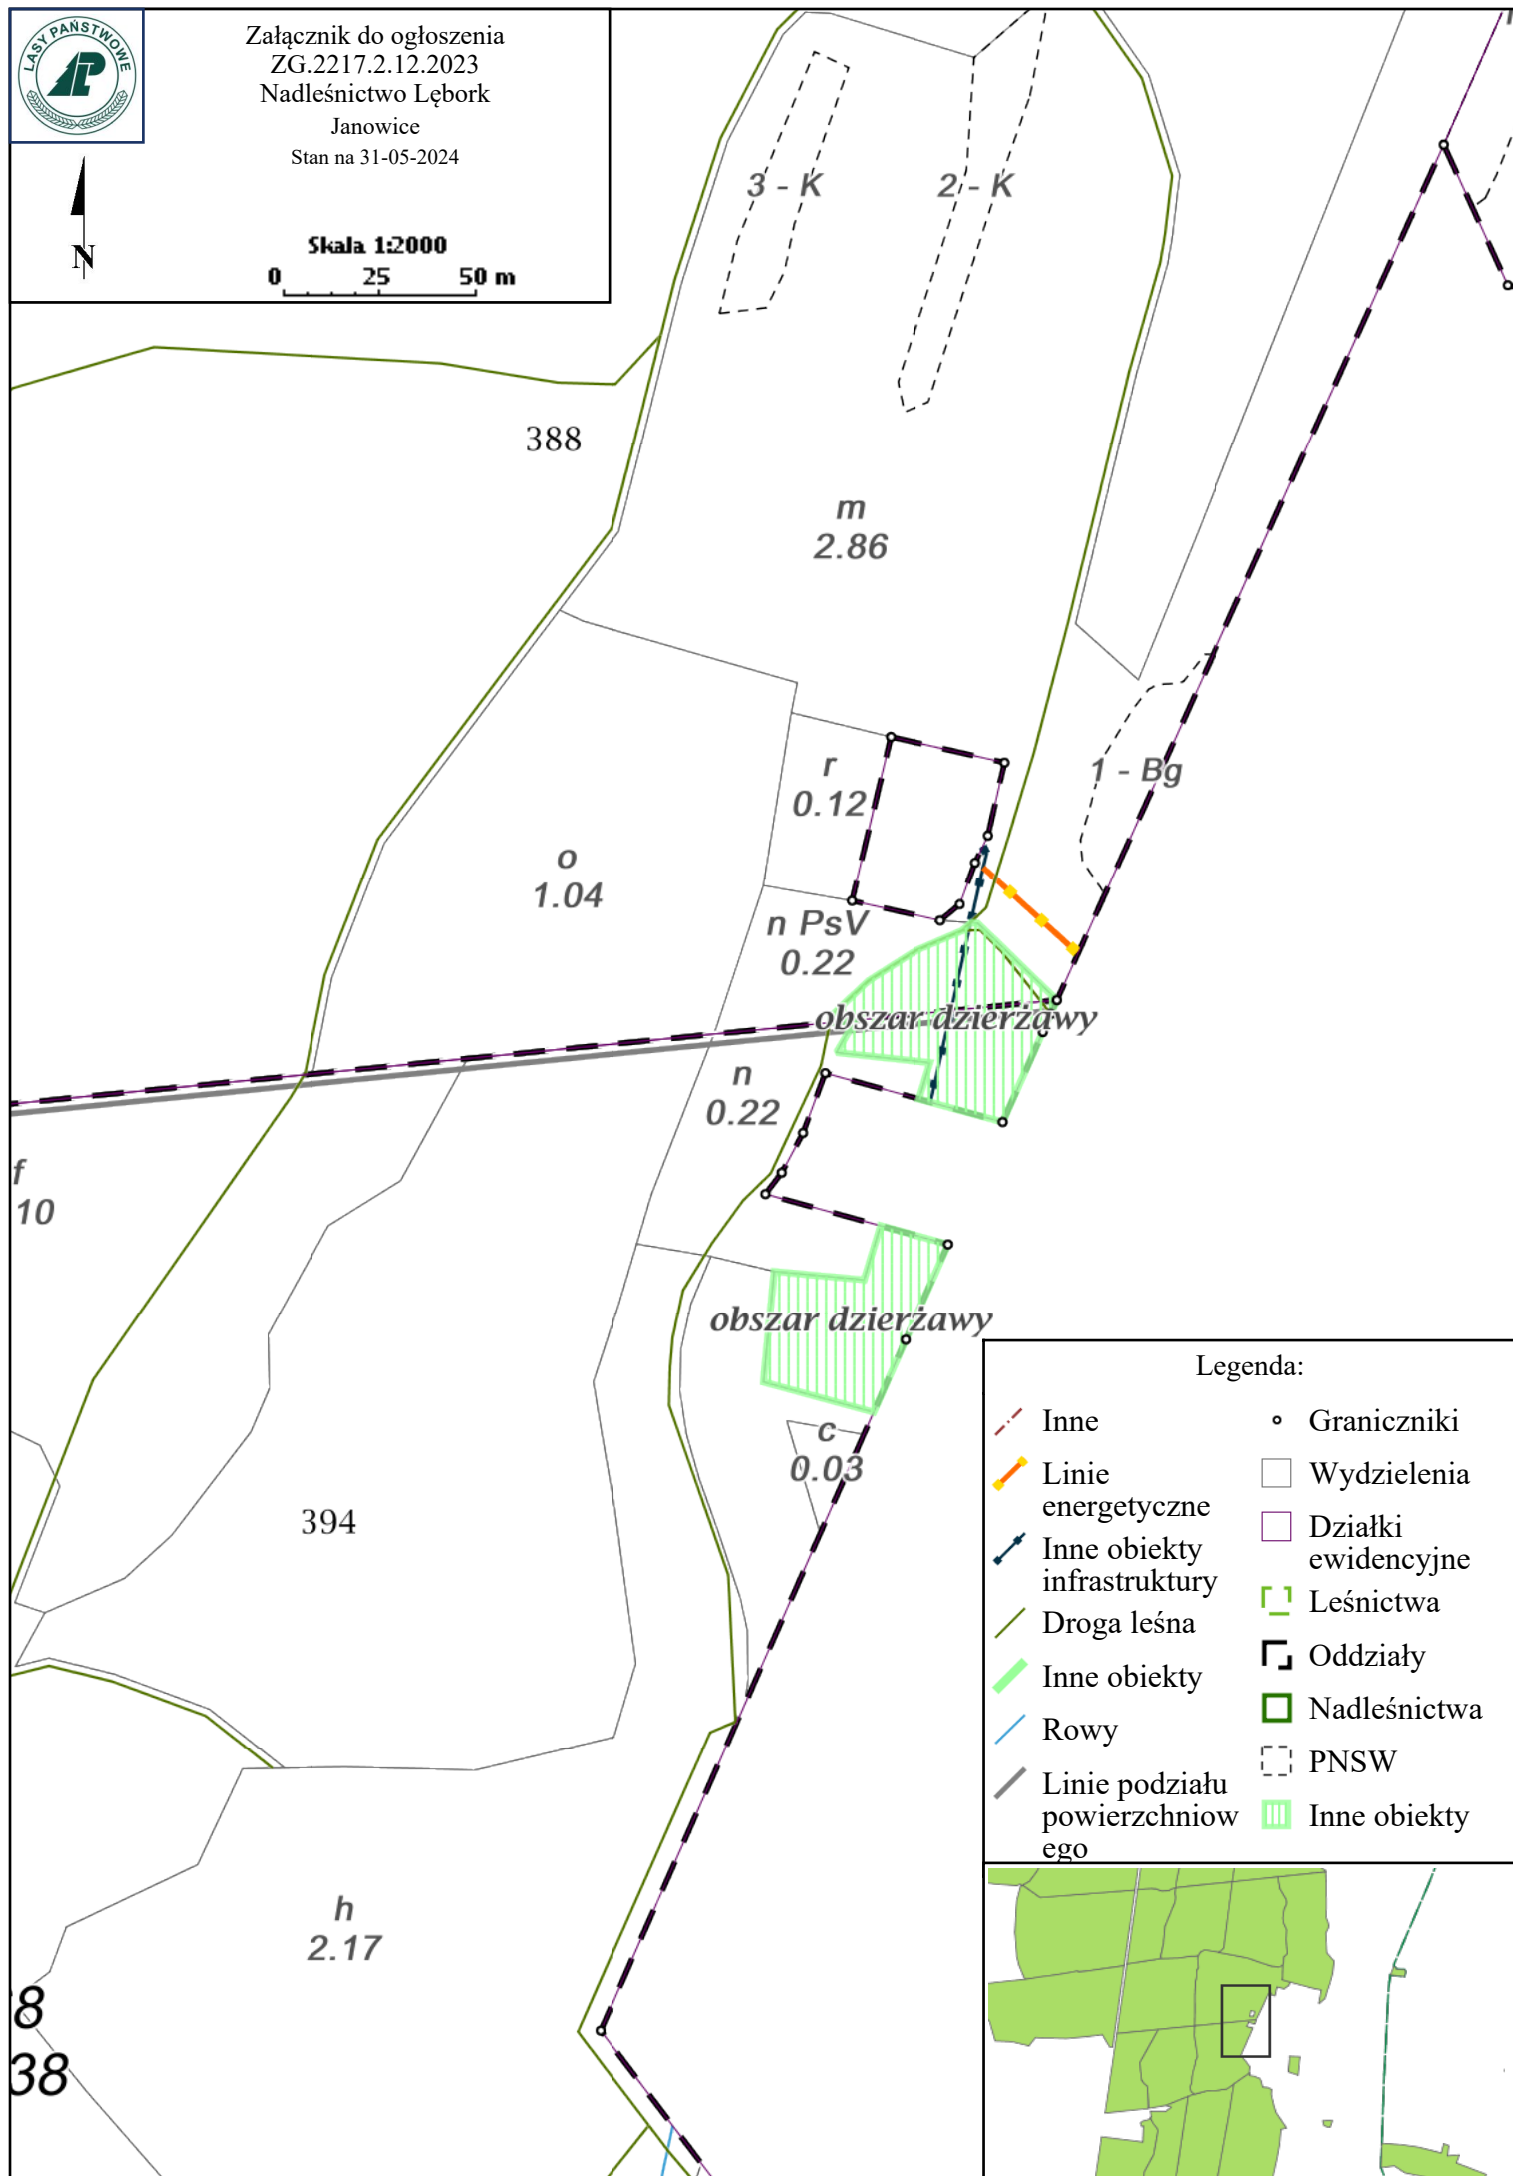

Załącznik do ogłoszenia  
ZG.2217.2.12.2023  
Nadleśnictwo Lębork  
Janowice  
Stan na 31-05-2024

Skala 1:2000  
0 25 50 m

Legenda:

- |                                |                     |
|--------------------------------|---------------------|
| Inne                           | Graniczniki         |
| Linie energetyczne             | Wydzielenia         |
| Inne obiekty infrastruktury    | Działki ewidencyjne |
| Droga leśna                    | Leśnictwa           |
| Inne obiekty                   | Oddziały            |
| Rowy                           | Nadleśnictwa        |
| Linie podziału powierzchni ego | PNSW                |
|                                | Inne obiekty ego    |