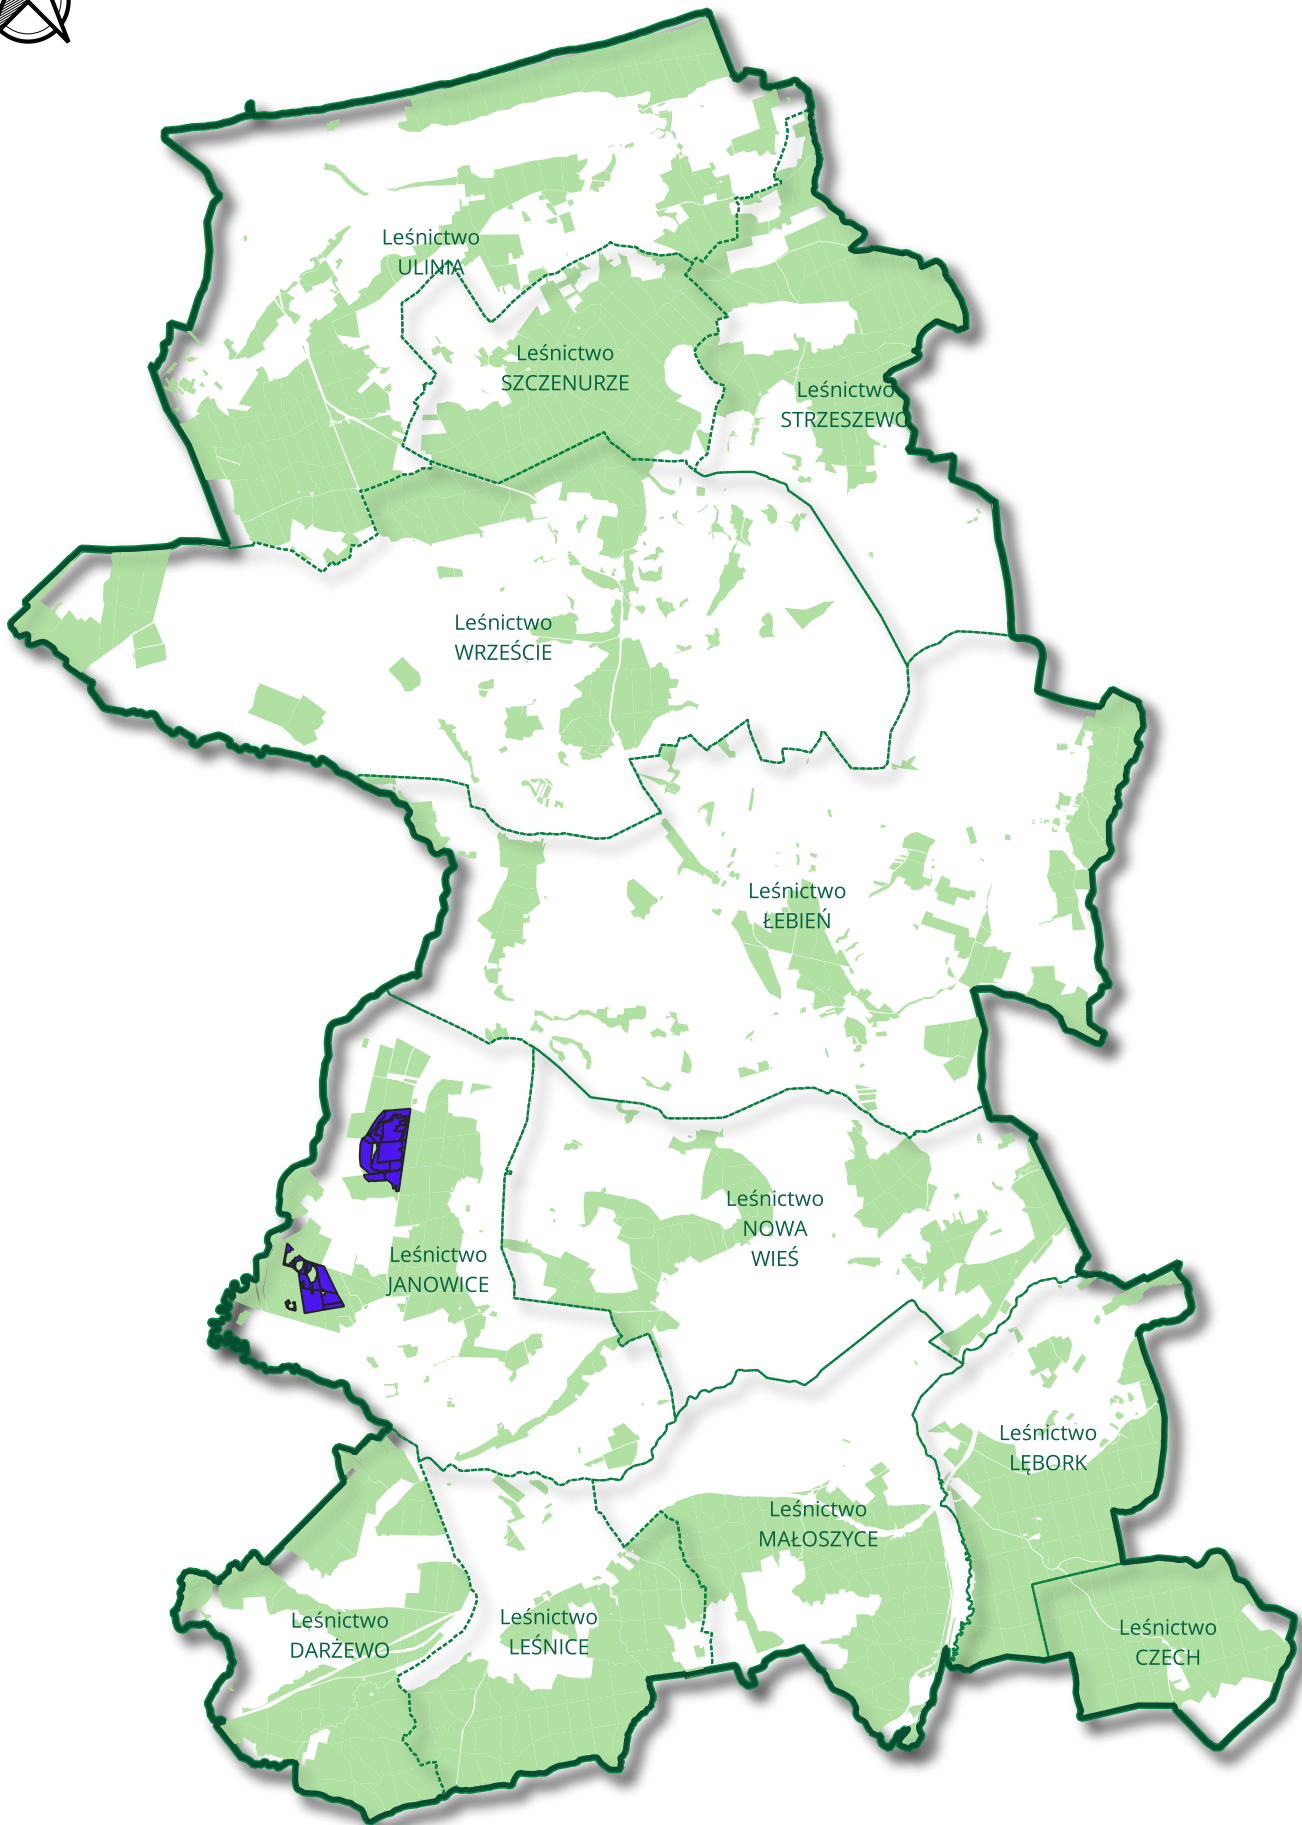

Mapa obszarów o szczególnych walorach przyrodniczych (HCV) według kryterium 3.1

Legenda

- Granica zasięgu działania Nadleśnictwa
- Leśnictwa
- Grunty w zarządzie Nadleśnictwa
- HCV 3.1