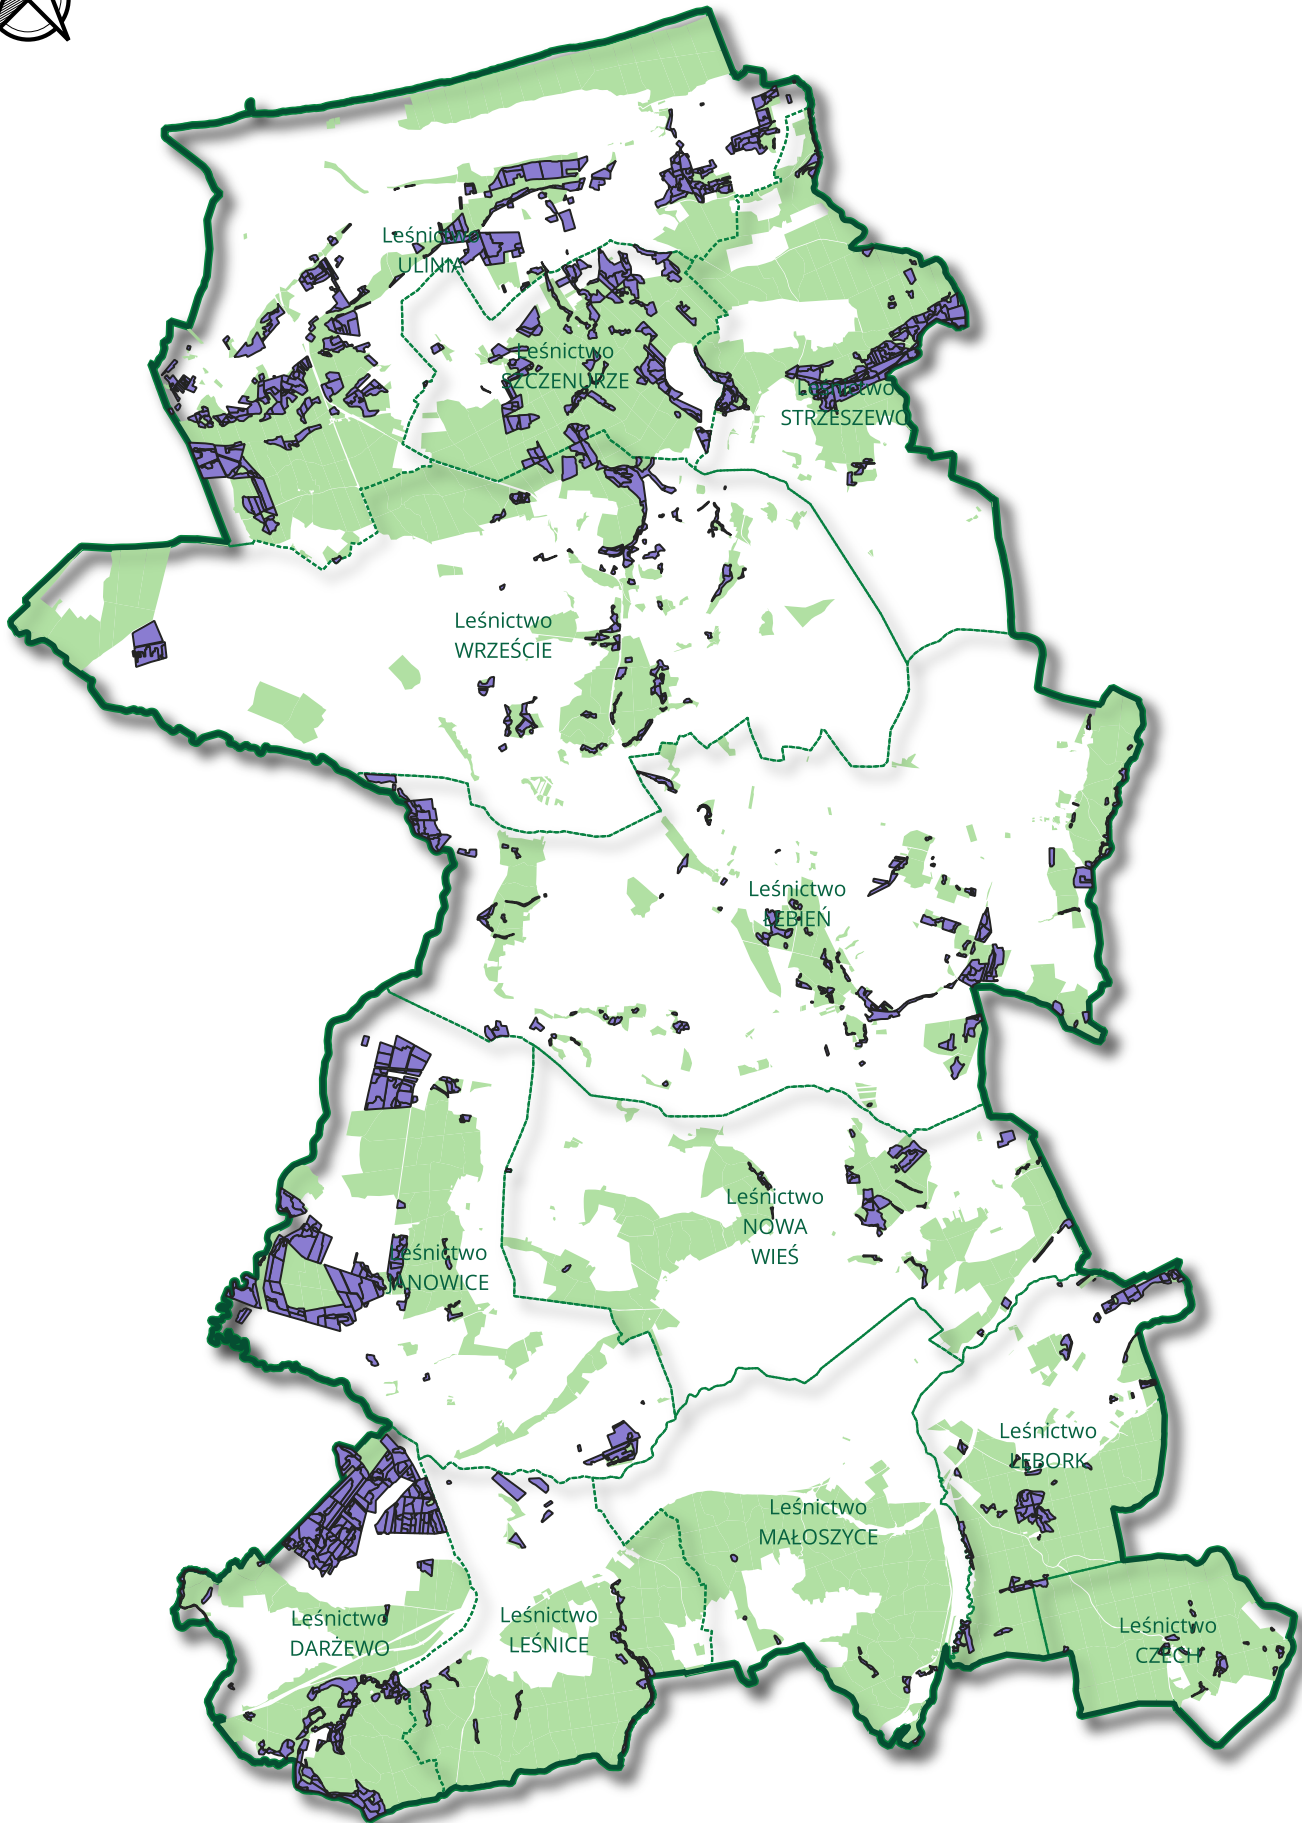

Mapa obszarów o szczególnych walorach przyrodniczych (HCV) według kryterium 4.1

Legenda

- Granica zasięgu działania Nadleśnictwa
- Leśnictwa
- Grunty w zarządzie Nadleśnictwa
- HCV 4.1